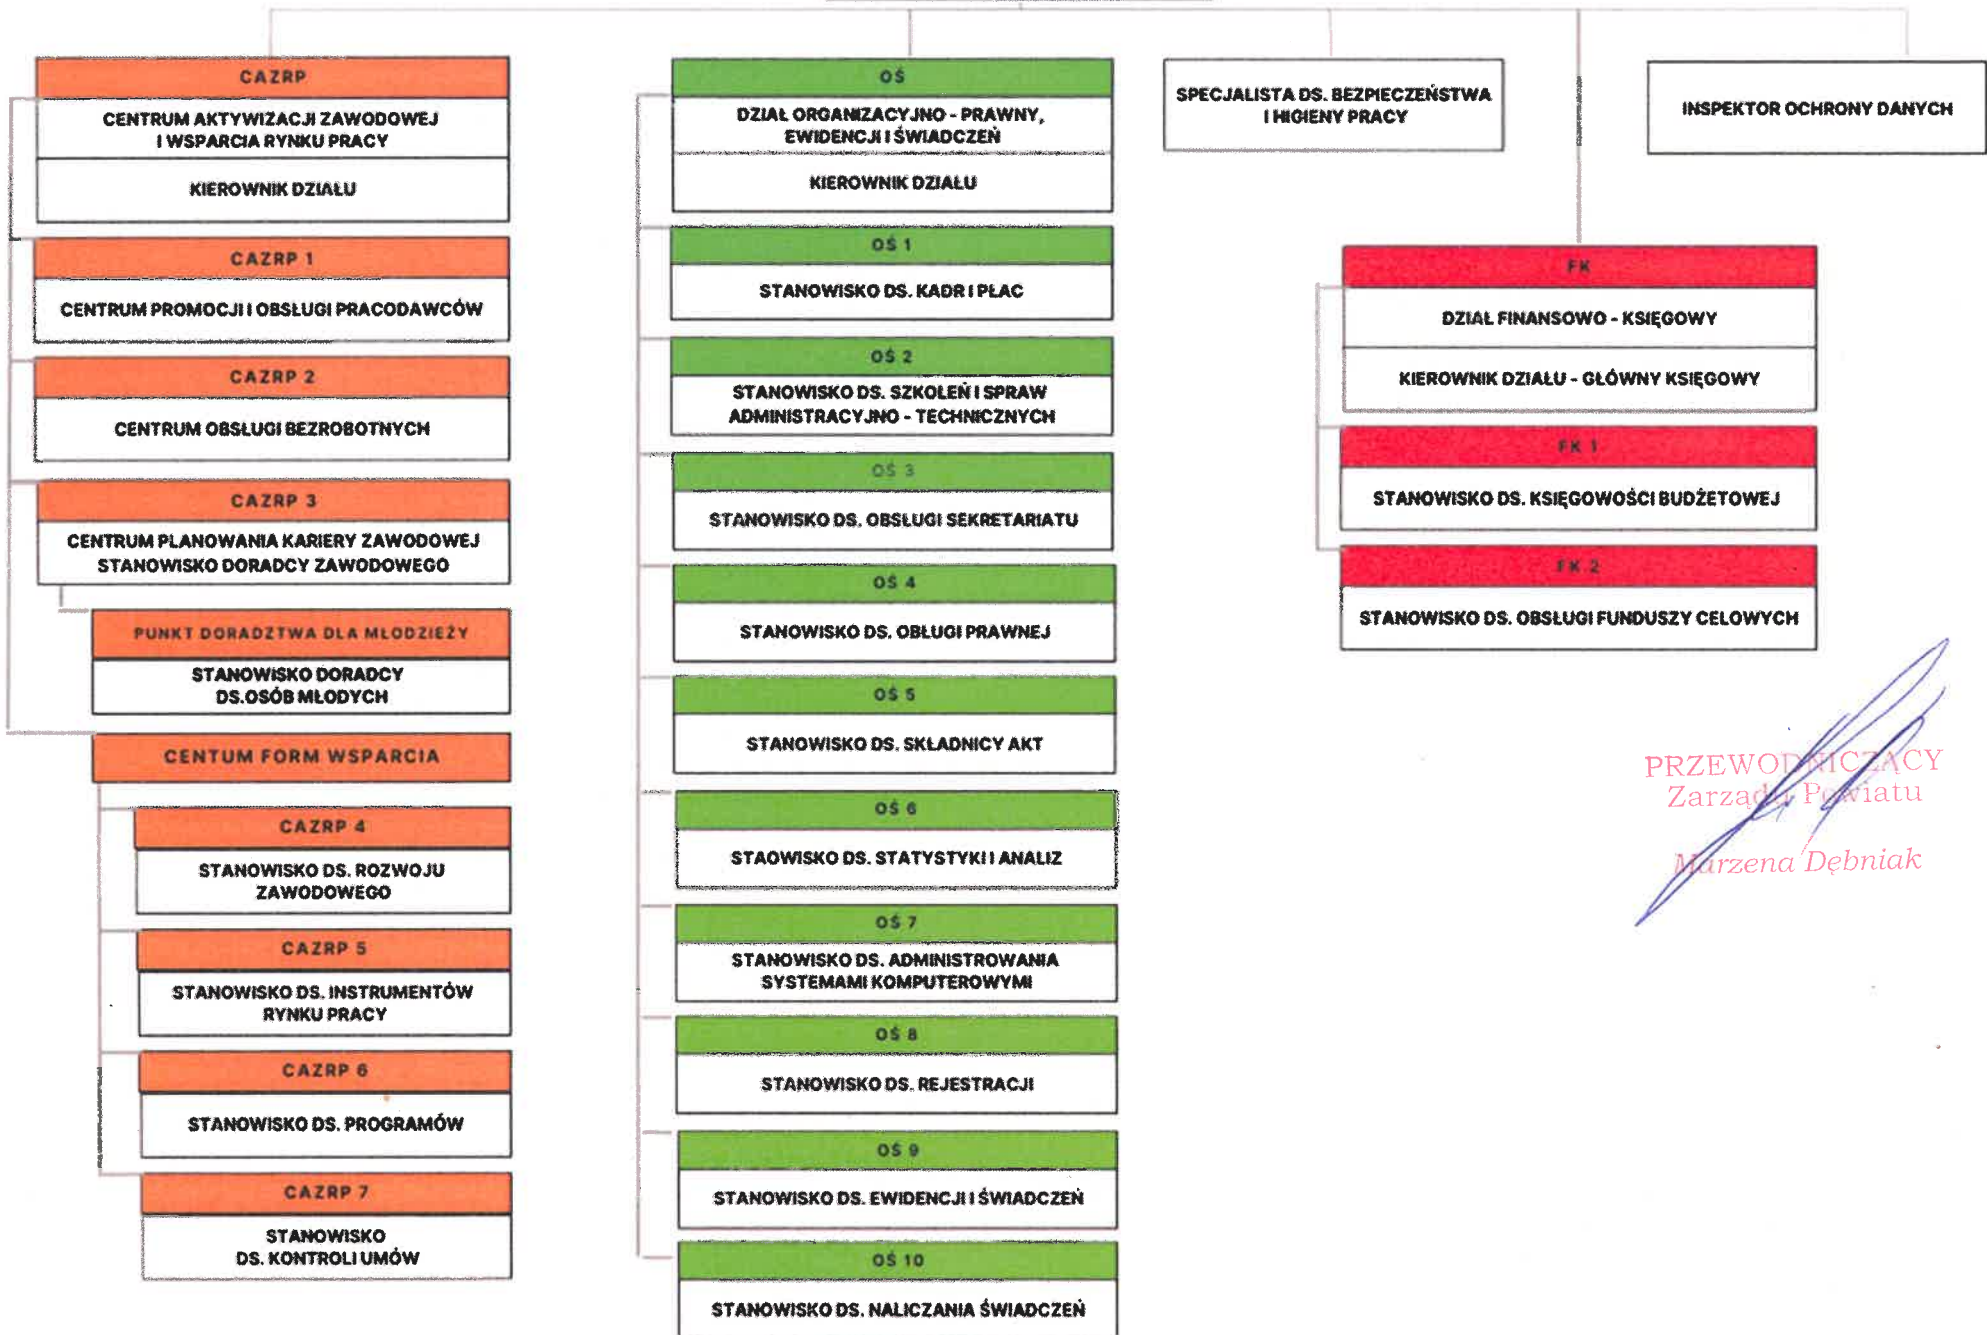

Schemat Organizacyjny

POWIATOWY URZĄD PRACY

ZAŁĄCZNIK NR1

DYREKTOR POWIATOWEGO
URZĘDU PRACY

PRZEWODNICZĄCY
Zarządu Powiatu
Marzena Dębniak